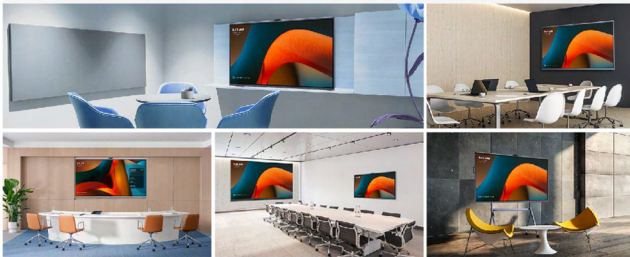

AI 기반

- 개인 맞춤형 프리셋
- 오토 프레임링
- 화자 추적
- 다중 화자 추적
- 인텔리전트 초점
- 스마트 HDR

All-In-One 디스플레이

MAXHUB XBoard는
Microsoft Teams Rooms의 강력한 기능을 한곳에 담은
올인원 전자칠판으로,
오픈 스페이스부터 회의실까지 다양한 환경에서 사용할 수 있어
공간 유연성과 비용 효율성을 제공합니다.

Teams에 최적화된 MAXHUB XBoard

전 세계 연간 100만 대 이상
판매되는 전자칠판

트라이던트 렌즈를 탑재한
Teams 인증 최초 전자칠판

Windows 11 IoT 기반 운영 체제

오픈 스페이스부터 회의실까지,
MTR V7 하나로 해결하는 유연한 미팅 솔루션

2년 보증 및 지원으로
안정적인 업무 환경 제공

MAXHUB 제품은 2년 보증 및 전문적인 지원을 통해 합리적인 유지 비용은 물론, 끊임없는 사용자 경험과 안정적인 업무 환경을 제공합니다.

다양한 사이즈

높은 색 영역

AI 기반
트라이던트 렌즈 시스템

XBoard-Teams Rooms
Interactive Display

Certified for Microsoft Teams Windows 11 IoT

인텔리전트
오디오
팬스

MTR
컨퍼런스 바
(옵션)

디스플레이	
표면 처리 기술	25% haze / 눈 글레이 스크린
해상도	3840 x 2160
주사율	60 Hz
시야각 (H x V)	178° / 178°
색 영역	90% NTSC
디스플레이 방향	가로형
응답 속도	8ms
제품 수명	> 50,000 hours
작동 시간 (시간 / 일)	16 / 7
디스플레이 색상	1.07 B (10 bit)
색 정확도	Delta E ≤ 1.5
센서	조도 인식 센서 / 동작 감지 센서
연결	
I/O 포트	
HDMI In (2.0) x 2	외부 소스 연결 - 기본 비활성화, MAXHUB Align 앱에서 활성화 가능
USB-A 2.0 x 1	MAXHUB 무선 동글 연동, 키보드 · 마우스 등 외부 기기 연결 가능
Touch (USB - B 2.0) x 1	개인 노트북 연결을 통한 BYOD 모드 지원 (XBoard 카메라 · 마이크 접근 가능, 기본 비활성화)
Audio In x 1	외부 오디오 소스를 연결해 XBoard를 스피커로 활용 가능
Audio Out x 1	3.5mm 미니 잭 외부 스피커 시스템 연결 지원
RS232 x 1	9 pin
Mic In (RJ45) x 1	
Wireless AP	지원 (무선 프레젠테이션용)
카메라	
광각 카메라	50MP x 1 DFOV 99°, HFOV 86°
망원 카메라	50MP x 2 DFOV 68° (combined), HFOV 63° (combined)
줌	5x 하이브리드 줌
AI 기능	오토 프레임밍 화자 추적 다중 화자 추적 인텔리전트 초점